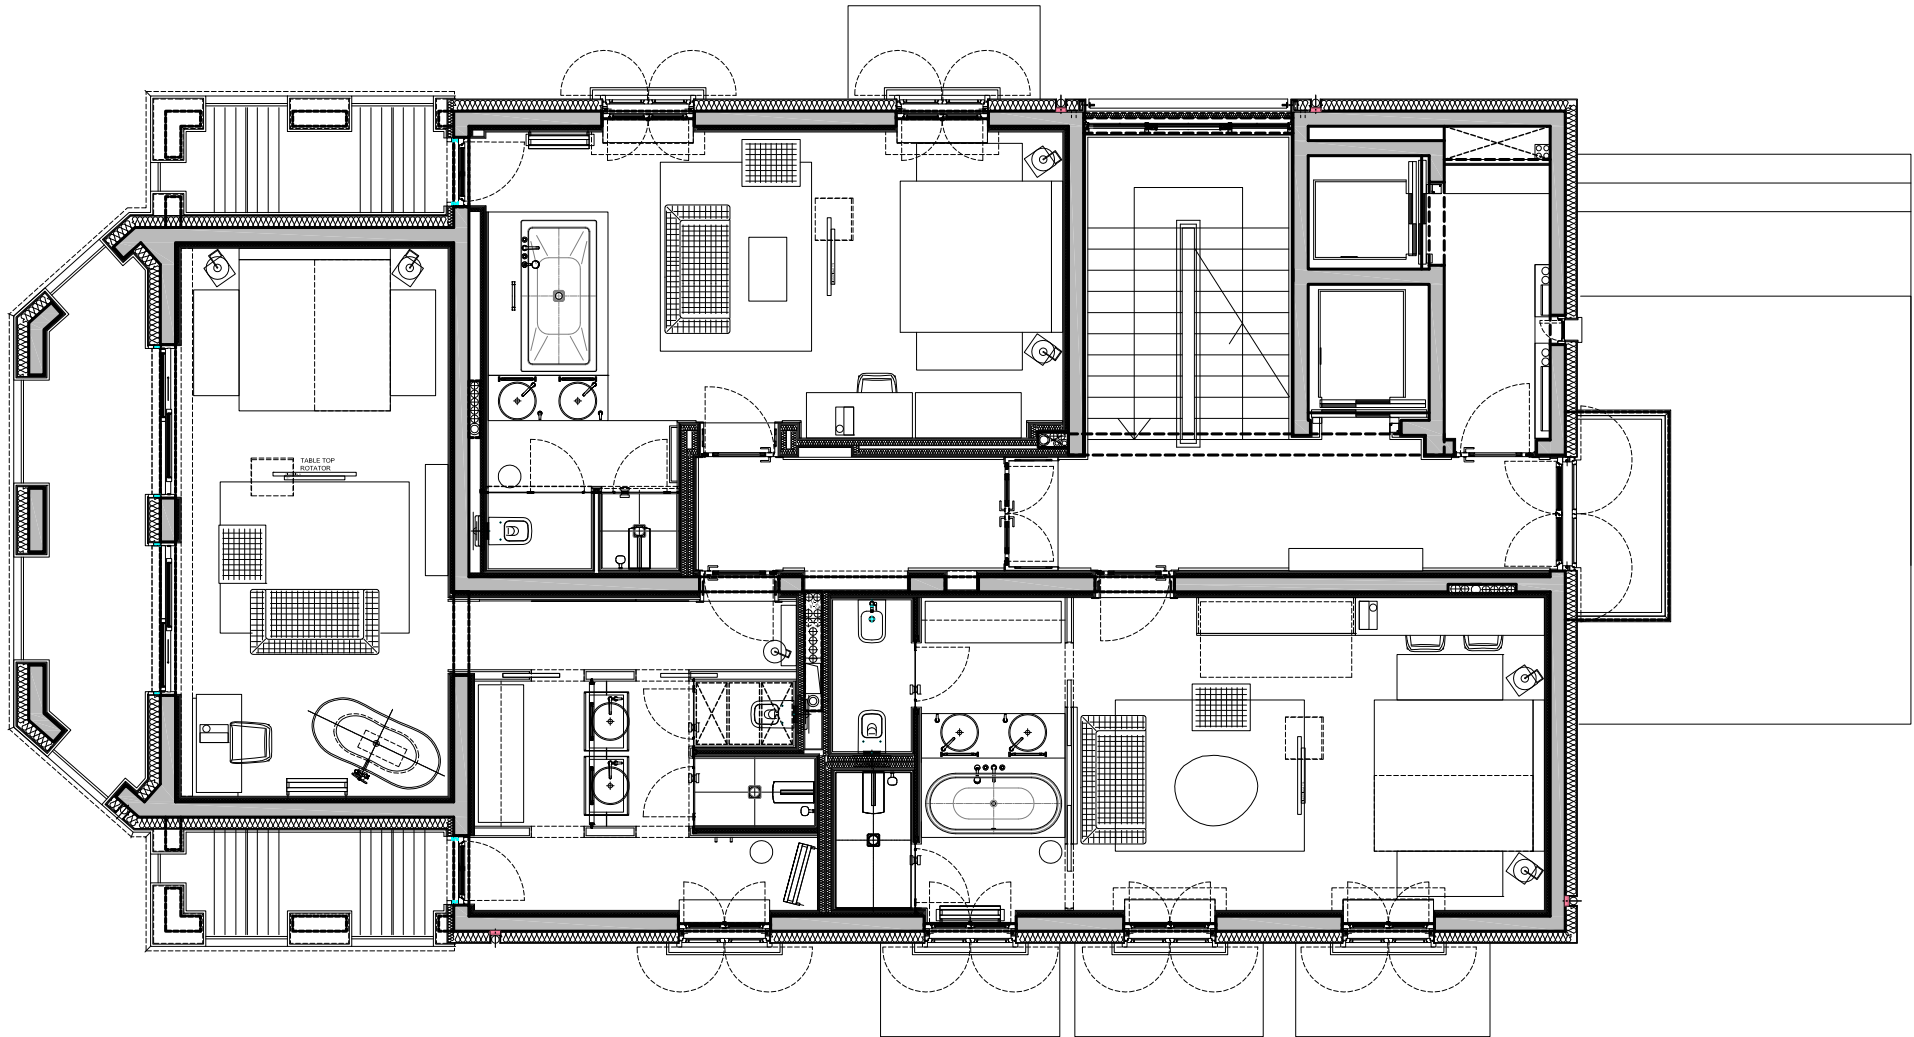

tlocrt karakterističnog kata

0 5m